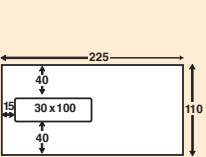

V2-Vindu S65