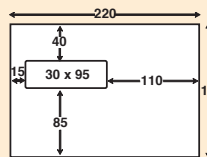

Vindu nr. 21.
220 x 229 høyt vindu venstre

Svensk vindusplassering

E65

V2-Vindu E65

H2-Vindu E65

H3-Vindu E65

E5

S65