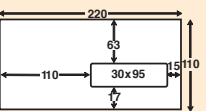

Vindu nr. 21.
220 x 229 høyt vindu venstre

Svensk vindusplassering

E65

V2-Vindu E65

H2-Vindu E65

H3-Vindu E65

E5

S65