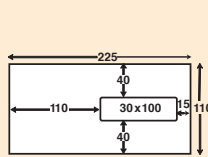

H2-Vindu S65

C5