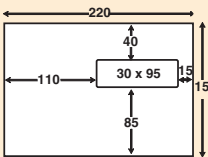

H2-Vindu E5